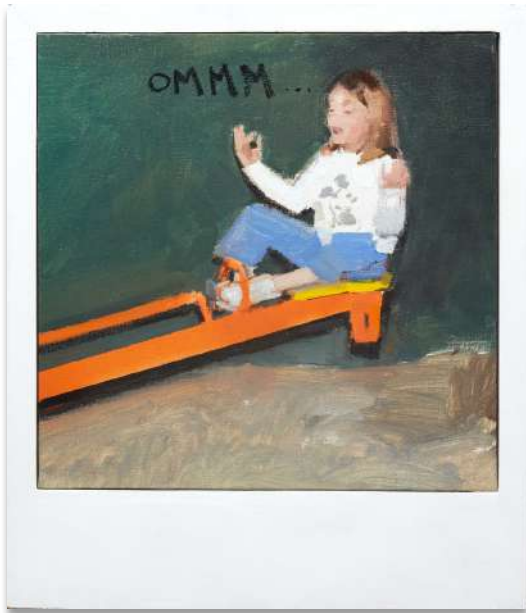

GALERÍA BEA VILLAMARÍN
ART MADRID 24
6-10 DE MARZO

BV.

BEA VILLAMARÍN.

\ arte & coleccionismo

GALERÍA BEA VILLAMARÍN

ARTMADRID 24

6-10 DE MARZO

1 CARLOS
TÁRDEZ

2 COVA
ORGAZ

3 CHARLES
VILLENEUVE

1 CARLOS
TÁRDEZ

Licenciado en Bellas Artes por la Universidad Complutense de Madrid. Entre los numerosos premios con los que cuenta, destacan sus tres Medallas de Honor del Premio BMW de Pintura, recibidas en 2010, 2018 y 2021 o su selección en el Certamen Europeo de Pintura "Antonio López". Tanto su obra pictórica, como la escultórica, son un ejercicio constante de búsqueda de la perfección técnica, algo que desde el principio de su carrera ha compaginado con el humor, la sátira y el juego de palabras.

Casi sin peso soy solo aire

44x38 cm
Óleo y spray sobre lienzo

Un leve pesar

180x120 cm
Óleo y spray sobre lienzo

Entra de un salto, como si te empujasen desde fuera

162x161 cm

Óleo, esmalte y spray sobre lienzo y tabla